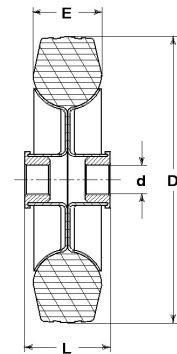

## RUOTA B 100X30/40 BN 12

### Serie Ruota B

Ruote con anello in gomma nera e dischi in lamiera saldata, disponibili con cuscinetti a sfere, a rullini o a boccola di nylon.  
Organo di rotolamento della ruota: boccola.

### Dati Tecnici

Diametro ruota	D	100 mm
Larghezza del battistrada	E	30,0 mm
Diametro foro	d	12 mm
Peso articolo		0,300 kg
Larghezza mozzo	L	40 mm
Portata		80 kg